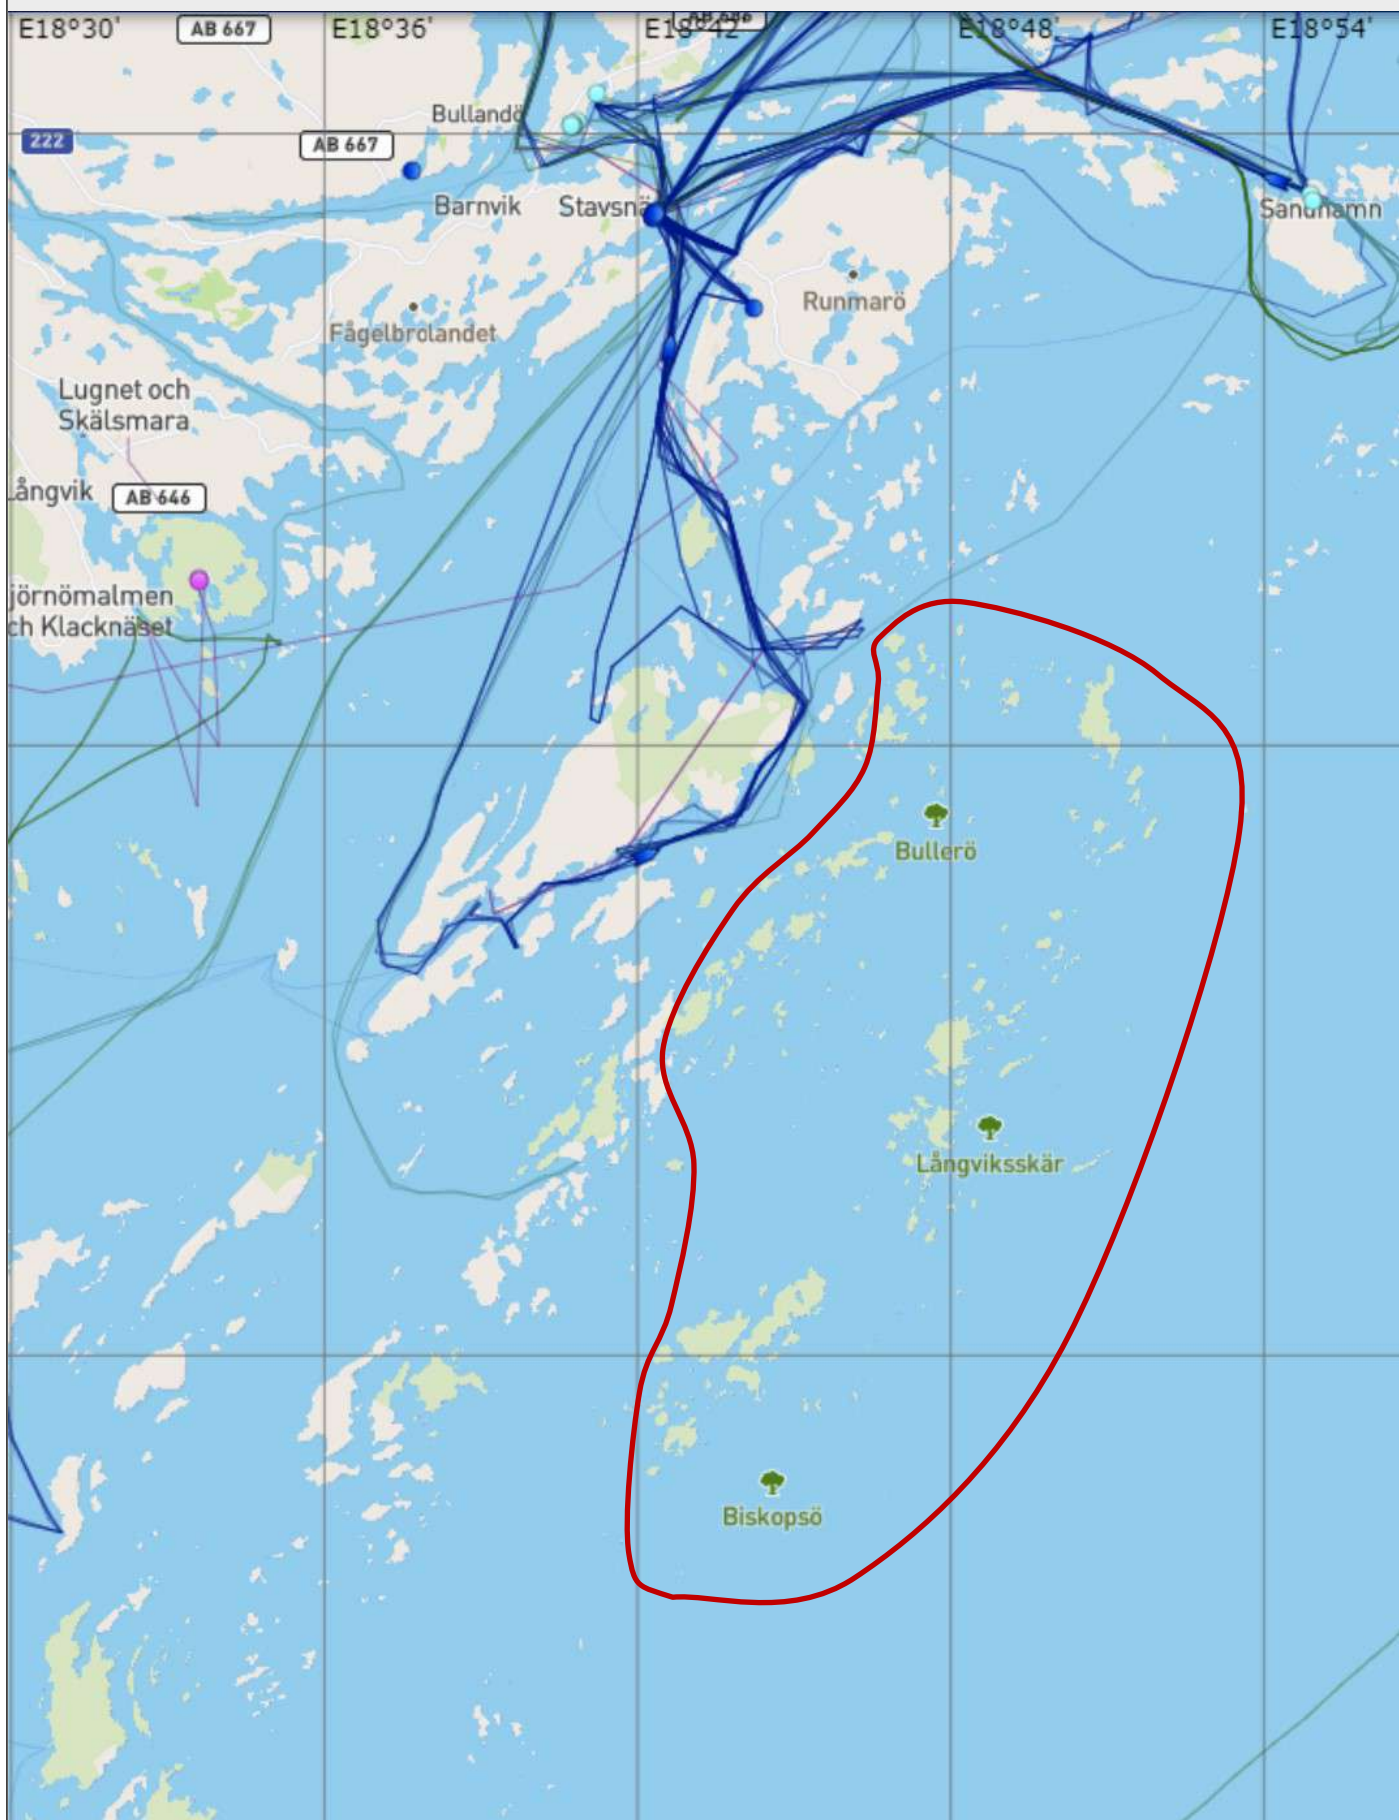

Antal båtar med AIS-transponder 2021 07 24

41 st båtar med AIS har anlänt det rödmarkerade området 2021 07 23, kl 21.00 — 2021 07 24 kl 21.00. Eftersom många stänger av sin AIS-transponder efter de förtöjt syns de inte på kartan.

Blå linjer = passagerarbåtar. Rosa linjer = fritidsbåtar. Gröna linjer = arbetsbåtar.

Antal båtar med AIS-transponder 2021 12 01

0 st båtar med AIS har anlänt det rödmarkerade området 2021 12 01, kl 06.00 — 2021 12 02 kl 06.00.

Blå linjer = passagerarbåtar. Rosa linjer = fritidsbåtar. Gröna linjer = arbetsbåtar.

Trafikmönster hela året 2020