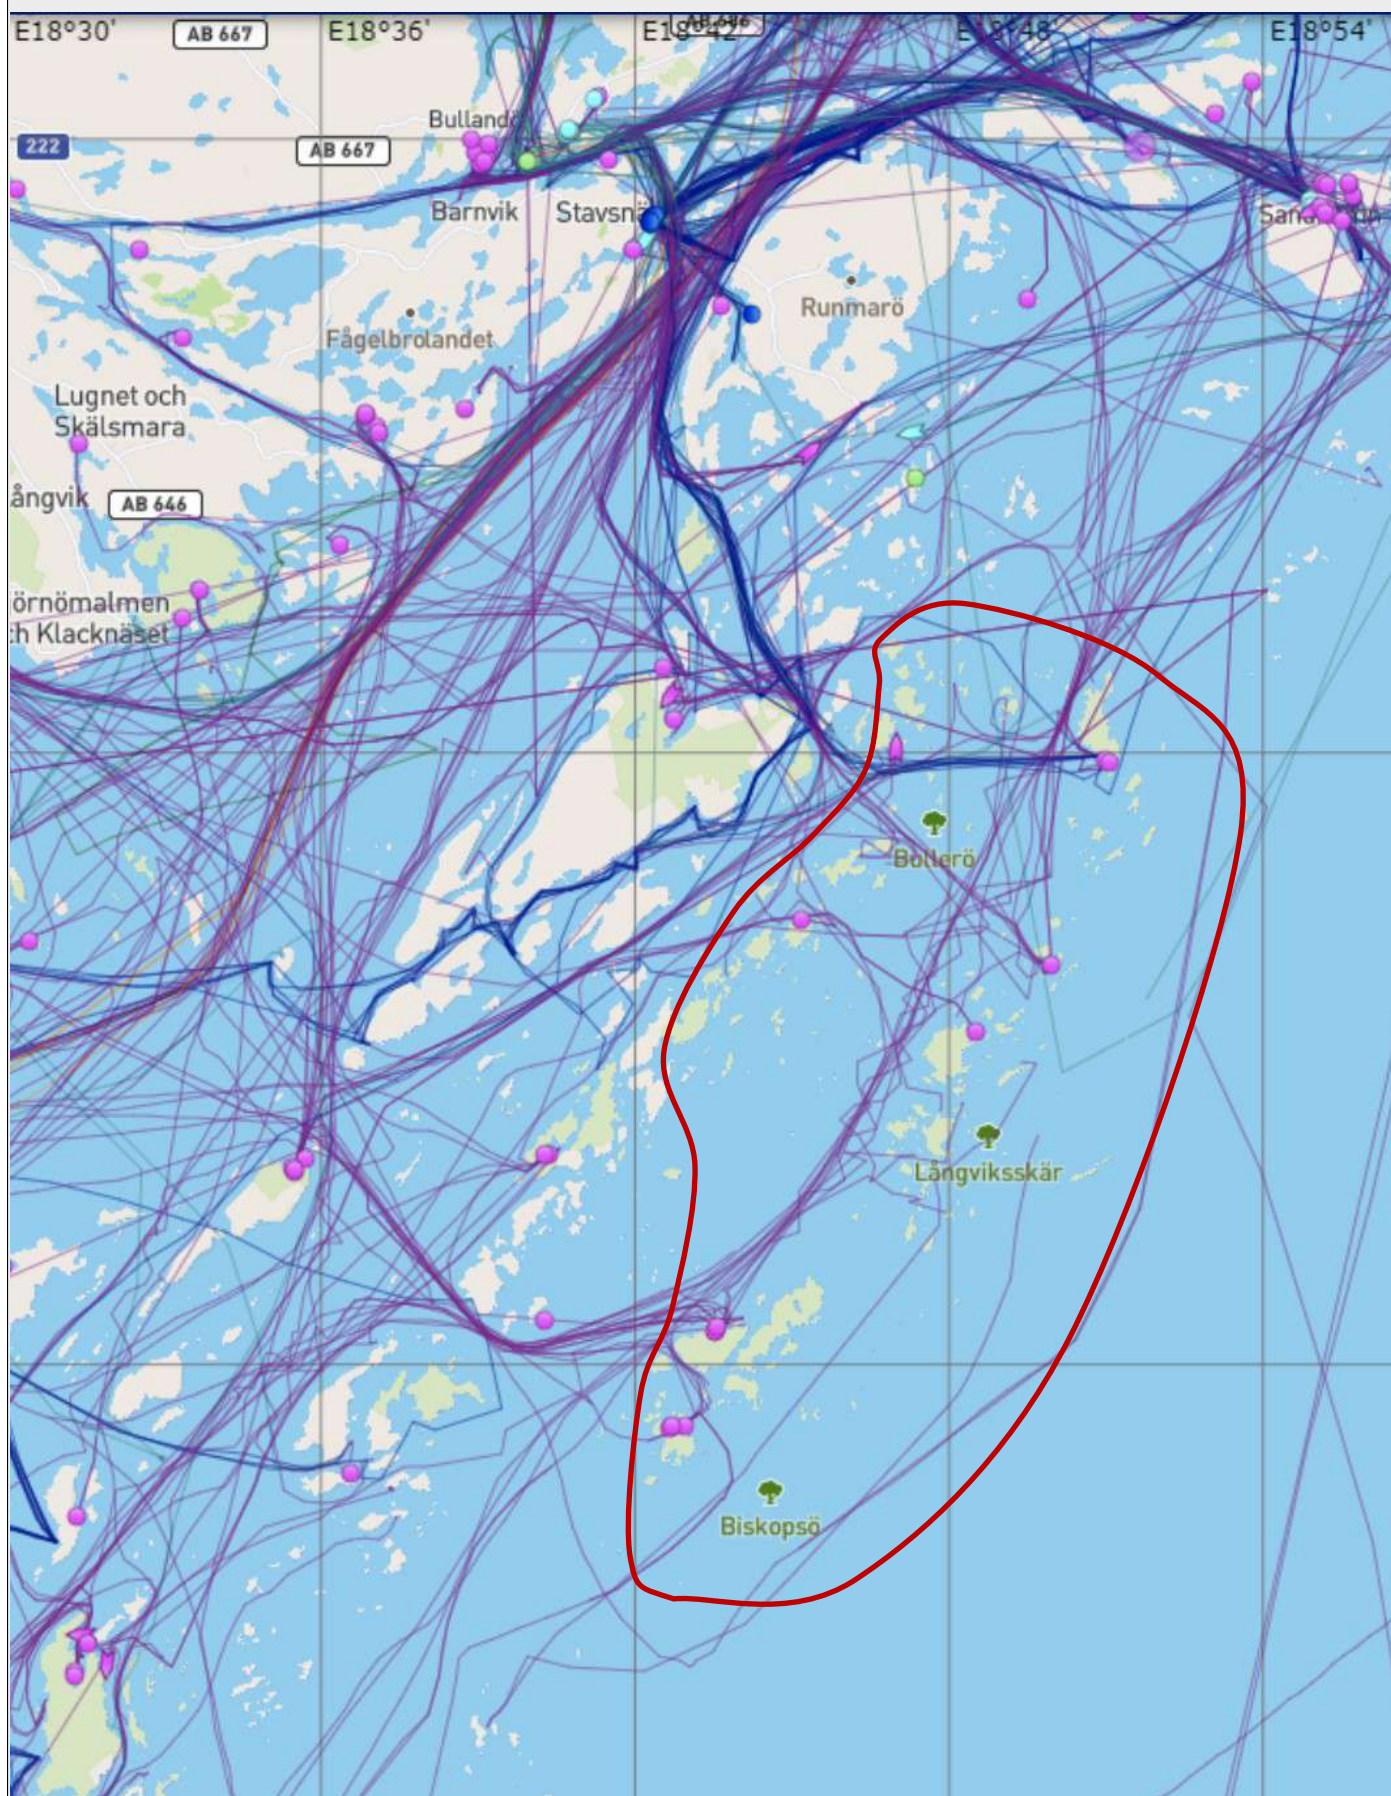

Antal båtar med AIS-transponder 2021 07 24

41 st båtar med AIS har anlänt det rödmarkerade området 2021 07 23, kl 21.00 — 2021 07 24 kl 21.00. Eftersom många stänger av sin AIS-transponder efter de förtöjt syns de inte på kartan.

Blå linjer = passagerarbåtar. Rosa linjer = fritidsbåtar. Gröna linjer = arbetsbåtar.

Antal båtar med AIS-transponder 2021 12 01

0 st båtar med AIS har anlänt det rödmarkerade området 2021 12 01, kl 06.00 — 2021 12 02 kl 06.00.

Blå linjer = passagerarbåtar. Rosa linjer = fritidsbåtar. Gröna linjer = arbetsbåtar.

Trafikmönster hela året 2020